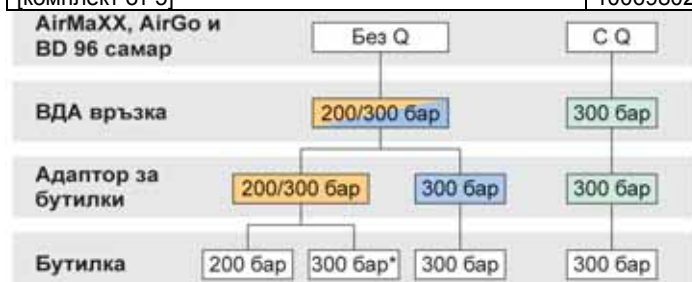

Q = QuickFill връзка [бързо пълнене]

\* = В тази конфигурация бутилката не може да бъде свързана към 300 бара панели за пълнене