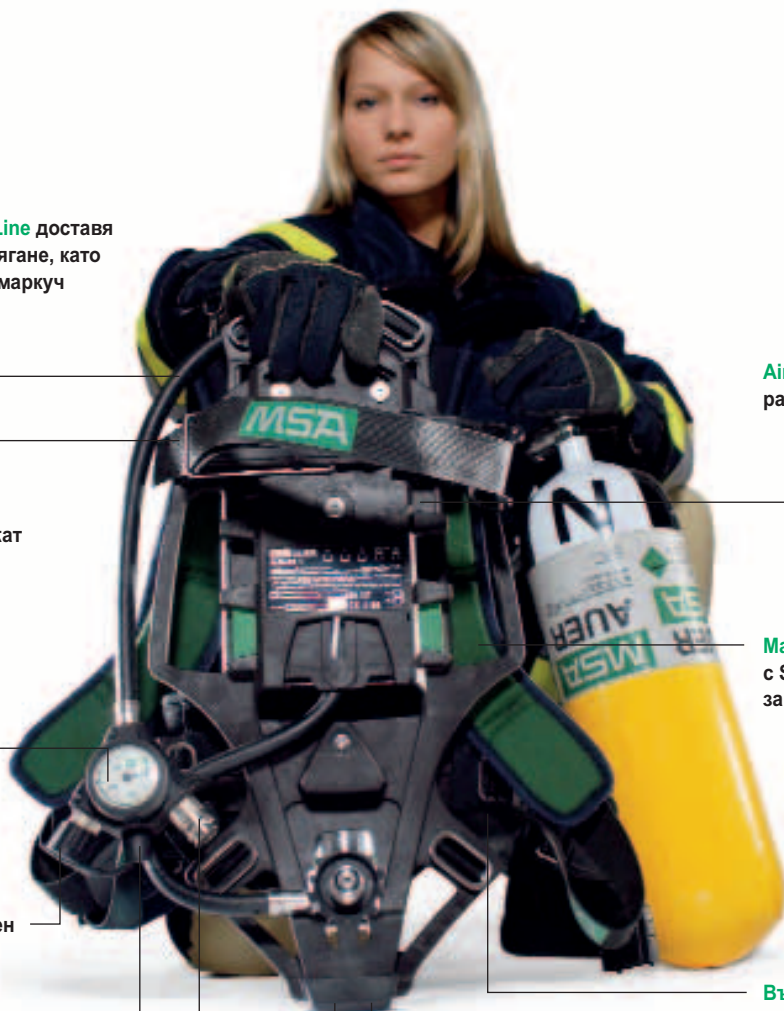

Вграден предупредителен сигнал

Вградена втора връзка

Буфер
Вграден предавател

AirMaXX самар се регулира в три размера

MaXX-Premium сбруя с S-образни ремъци за раменете

Въртящ се колан за подобряване на ергономичността

Ергономично проектираният и оптимално балансиран самар на „AirMaXX“ е регулируем, за да бъде по мярка за всякакви размери на тялото. Това действа съвместно с висококачествените S-извити ремъци за раменете и въртящият се колан за кръста, за да разпредели теглото равномерно, като в същото време увеличава свободата на движение. Напрежението и умората се намалени докато извършвате Вашата работа без каквито и да е ограничения. „AirMaXX“ стои здраво прикрепен към Вас дори, когато сте обърнати с главата надолу.