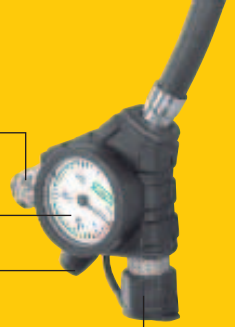

Патент
на MSA

Връзка за белодробен автомат

Показания на налягането

Предупредителен сигнал

Връзка за втори човек [втора връзка]

Маркуч-в-маркуч

Най-съществената част на „alpha SingleLine“ е патентованата технология маркуч-в-маркуч. Линията за високо налягане е прокарана вътре в линията за средно налягане, която от своя страна служи и за защитен корпус.