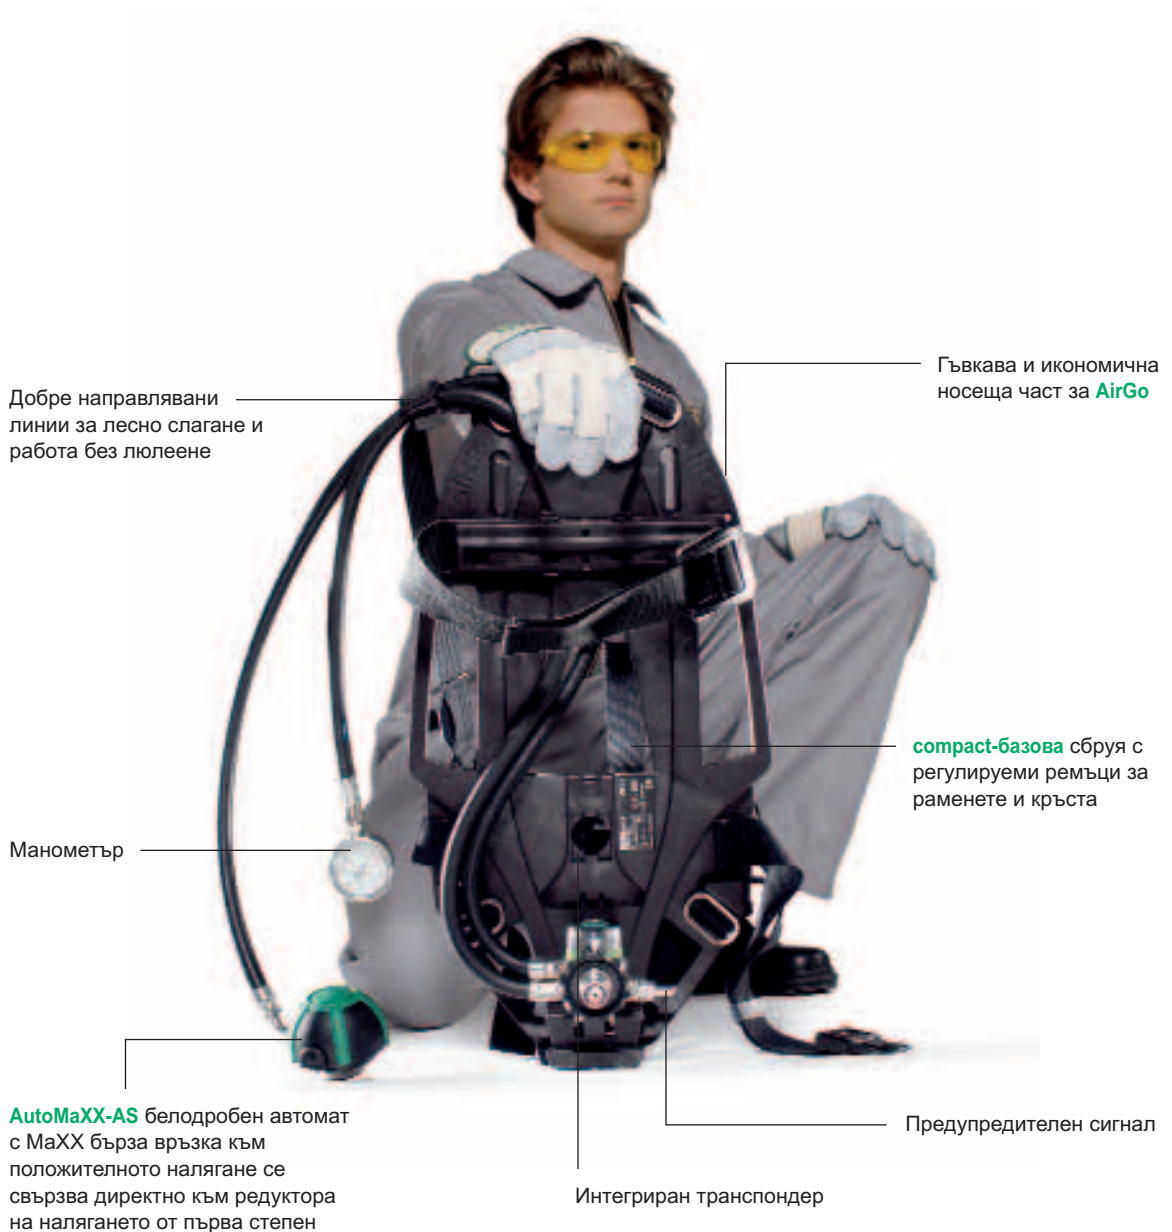

Винаги готов

Комбинация: AirGo compact

Правило #1: очаквай неочакваното. Комбинацията ВДА AirGo compact е специфично конструирана за реакция при критични моменти и спасителни евакуации. На корабите или в индустриалните обекти, където такива продукти са задължителни, AirGo compact е очевидният избор. Упростената система запазва разходите на минимално ниво без да жертвува безопасността.

Белодробният автомат AutoMaXX-AS е фиксиран към линията за средно налягане.

Жизненоважните елементи на пневматиката и носещата част са същите като тези, използвани в комбинациите

на MSA от ново поколение, като по този начин правят AirGo compact един напълно развит уред за най-тежки приложения, включително и гасене на пожари. AirGo compact има одобрение според EN 137:2006 клас 2.

За бърза поръчка: 10086572.

Кутия за стена тип А за AirGo compact с една бутилка [готовата за употреба система ВДА и бутилка]: D4080801.